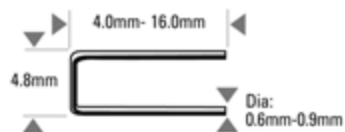

TU-216-97-E

97 CUCITRICE 16MM (TU-216)

93

Sommario elementi di fissaggio

Caratteristiche

Accessori

-  Olio Lubrificante SB32
-  Insieme pistone/ martelletto G0310200

Modello	TU-216-97-E	Pressione operativa	PSI	80 - 120
Peso	0.813		BAR	4.9 - 8.4
Dimensioni Lun. x Lar. x Alt. (mm)	221 x 150 x 40	Cons. aria Ltr. per colpo @ 5,6 bar		0.17
Lunghezza (mm)	4 (min) - 16 (max)	Rumorosita	LPA 1sd	64.4
Diametro (mm)	0.6 (min) - 0.9 (max)		LWA 1sd	74.0
Capacità caricatore	139		LPA 1sd	61.0
		Vibrazione m/s2		< 2.5