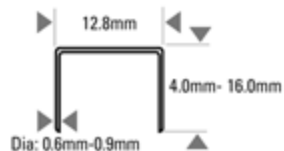

TU-216-80ALM-E

80 CUCITRICE AUTOFIRE MAGAZ LUNGO

80

Sommario elementi di fissaggio

Caratteristiche

Accessori

-  Olio Lubrificante SB32
-  Insieme pistone/ martelletto G0307000

Modello	TU-216-80ALM-E	Pressione operativa	PSI	80 - 120
Peso	1.012		BAR	4.9 - 8.4
Dimensioni Lun. x Lar. x Alt. (mm)	353 x 150 x 40	Cons. aria Ltr. per colpo @ 5,6 bar		0.17
Lunghezza (mm)	4 (min) - 16 (max)	Rumorosità	LPA 1sd	64.4
Diametro (mm)	0.6 (min) - 0.9 (max)		LWA 1sd	74.0
Capacità caricatore	278		LPA 1sd	61.0
		Vibrazione m/s²		< 2.5