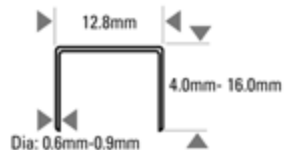

## Sommario elementi di fissaggio

## Accessori

-  Olio Lubrificante SB32
-  Insieme pistone/ martelletto G0307000

<b>Modello</b>	TU-216-80A-E	<b>Pressione operativa</b>	<b>PSI</b>	80 - 120
<b>Peso</b>	0.807		<b>BAR</b>	4.9 - 8.4
<b>Dimensioni Lun. x Lar. x Alt. (mm)</b>	221 x 150 x 40	<b>Cons. aria Ltr. per colpo @ 5,6 bar</b>		0.17
<b>Lunghezza (mm)</b>	4 (min) - 16 (max)	<b>Rumorosità</b>	<b>LPA 1sd</b>	64.4
<b>Diametro (mm)</b>	0.6 (min) - 0.9 (max)		<b>LWA 1sd</b>	74.0
<b>Capacità caricatore</b>	139		<b>LPA 1sd</b>	61.0
		<b>Vibrazione m/s2</b>		< 2.5