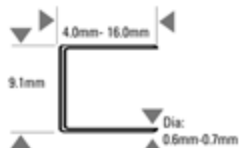

TU-216-71LN-E

71 CUCITRICE 16MM (TU-216) LONG NOSE

72

Sommario elementi di fissaggio

Caratteristiche

Accessori

-  Olio Lubrificante SB32
-  Insieme pistone/ martelletto G0306900

Modello	TU-216-71LN-E	Pressione operativa	PSI	80 - 120
Peso	0.912		BAR	4.9 - 8.4
Dimensioni Lun. x Lar. x Alt. (mm)	221 x 198 x 40	Cons. aria Ltr. per colpo @ 5,6 bar		0.17
Lunghezza (mm)	4 (min) - 16 (max)	Rumorosità	LPA 1sd	64.4
Diametro (mm)	0.6 (min) - 0.7 (max)		LWA 1sd	74.0
Capacità caricatore	172		LPA 1sd	61.0
		Vibrazione m/s ²		< 2.5