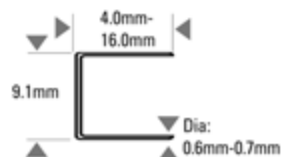

TU-216-71A-E

71 CUCITRICE 16MM (TU-216) AUTOFIRE

72

Sommario elementi di fissaggio

Caratteristiche

Accessori

-  Olio Lubrificante SB32
-  Insieme pistone/ martelletto G0306900

Modello	TU-216-71A-E	Pressione operativa	PSI	80 - 120
Peso	0.853		BAR	4.9 - 8.4
Dimensioni Lun. x Lar. x Alt. (mm)	221 x 150 x 40	Cons. aria Ltr. per colpo @ 5,6 bar		0.17
Lunghezza (mm)	4 (min) - 16 (max)	Rumorosità	LPA 1sd	64.4
Diametro (mm)	0.6 (min) - 0.7 (max)		LWA 1sd	74.0
Capacità caricatore	172		LPA 1sd	61.0
		Vibrazione m/s ²		< 2.5