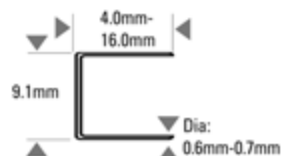

TU-216-71-E

71 CUCITRICE 16MM MAX (TU-216)

72

Sommario elementi di fissaggio

STANLEY

BOSTITCH®

Caratteristiche

Accessori

-  Olio Lubrificante SB32
-  Insieme pistone/ martelletto G0306900

Modello	TU-216-71-E	Pressione operativa	PSI	80 - 120
Peso	0.853		BAR	4.9 - 8.4
Dimensioni Lun. x Lar. x Alt. (mm)	221 x 150 x 40	Cons. aria Ltr. per colpo @ 5,6 bar		0.17
Lunghezza (mm)	4 (min) - 16 (max)	Rumorosità	LPA 1sd	64.4
Diametro (mm)	0.6 (min) - 0.7 (max)		LWA 1sd	74.0
Capacità caricatore	172		LPA 1sd	61.0
		Vibrazione m/s ²		< 2.5