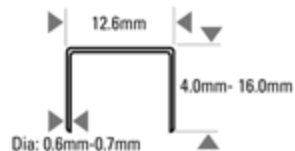

# TU-216-63A-E

63 CUCITRICE 14MM (TU-216) AUTOFIRE

63

## Sommario elementi di fissaggio

## Accessori

-  Olio Lubrificante SB32
-  Insieme pistone/ martelletto G0312500

<b>Modello</b>	TU-216-63A-E	<b>Pressione operativa</b>	PSI	80 - 120
<b>Peso</b>	8.53		BAR	4.9 - 8.4
<b>Dimensioni Lun. x Lar. x Alt. (mm)</b>	221 x 150 x 40	<b>Cons. aria Ltr. per colpo @ 5,6 bar</b>		0.17
<b>Lunghezza (mm)</b>	4 (min) - 16 (max)	<b>Rumorosita</b>	LPA 1sd	64.4
<b>Diametro (mm)</b>	0.6 (min) - 0.7 (max)		LWA 1sd	74.0
<b>Capacità caricatore</b>	167		LPA 1sd	61.0
		<b>Vibrazione m/s2</b>		< 2.5