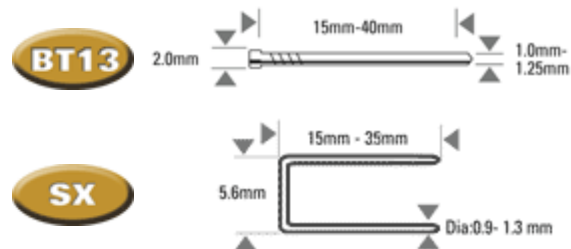

SB-2IN1

TOOL COMBO-ST 2IN1 BT/SX

STANLEY

BOSTITCH®

Caratteristiche

Accessori

-  Olio Lubrificante SB32
-  Puntale piatto JV5102E1
-  Insieme pistone/ martelletto G0201400

Sommario elementi di fissaggio

Modello	SB-2IN1	Pressione operativa	PSI	75 - 100
Peso	1.08		BAR	5.0 - 7.0
Dimensioni Lun. x Lar. x Alt. (mr)	235 x 216 x 51	Cons. aria Ltr. per colpo @ 5,6 bar		0.73
Testa (mm)	2 (min) - 2 (max)	Rumorosità	LPA 1sd	86.6
Lunghezza (mm)	15 (min) - 40 (max)		LWA 1sd	93.3
Diametro (mm)	1 (min) - 1.25 (max)		LPA 1sd	80.3
Capacità caricatore	100	Vibrazione m/s2		< 2.5