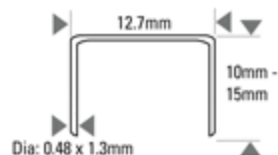

P50-5B

SB5019 CUCITRICE PLIER 15MM MAX

SB5019

Sommario elementi di fissaggio