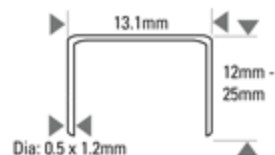

L100160

88 CUCITRICE PLIER-LJ 25 MM MAX

88

Sommario elementi di fissaggio

STANLEY

BOSTITCH®

Caratteristiche

Accessori

-  Olio Lubrificante SB32
-  Insieme pistone/ martelletto 3202221

Modello	L100160	Pressione operativa	PSI	70 - 85
Peso	2.1		BAR	5.0 - 6.0
Profondità gola	140	Cons. aria Ltr. per colpo @ 5,6 bar		1.1
Dimensioni Lun. x Lar. x Alt. (mm)	350 x 300 x 70	Rumorosità	LPA 1sd	90.0
Lunghezza (mm)	12 (min) - 25 (max)		LWA 1sd	95.5
Diametro (mm)	0.5 (min) - 1.2 (max)		LPA 1sd	82.4
Capacità caricatore	200	Vibrazione m/s ²		4