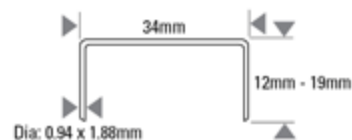

D62ADC-E

SWC AIR CUCITRICE PER CARTONE 19MM MAX

Sommario elementi di fissaggio

Caratteristiche

Accessori

Olio Lubrificante
SB32

Modello	D62ADC-E	Pressione operativa	PSI	70 - 100
Peso	2.5		BAR	5.0 - 7.0
Dimensioni Lun. x Lar. x Alt. (mm)	362 x 219 x 115	Cons. aria Ltr. per colpo @ 5,6 bar		0.56
Lunghezza (mm)	12 (min) - 19 (max)	Rumorosità	LPA 1sd	77.7
Diametro (mm)	0.94x1.88 (min) - 0.94x1.88 (max)		LWA 1sd	84.9
Capacità caricatore	1000		LPA 1sd	71.9
		Vibrazione m/s2		< 2.5