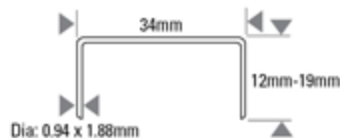

D61ADC

SWC AIR CUCITRICE PER CARTONE 19MM MAX

Sommario elementi di fissaggio

STANLEY

BOSTITCH®

Caratteristiche

Accessori

Olio Lubrificante
SB32

Modello	D61ADC	Pressione operativa	PSI	70 - 100
Peso	2.5		BAR	5.0 - 7.0
Dimensioni Lun. x Lar. x Alt. (mm)	362 x 219 x 115	Cons. aria Ltr. per colpo @ 5,6 bar		0.56
Lunghezza (mm)	12 (min) - 19 (max)	Rumorosità	LPA 1sd	77.7
Diametro (mm)	0.94x1.88 (min) - 0.94x1.88 (max)		LWA 1sd	84.9
Capacità caricatore	1000		LPA 1sd	71.9
		Vibrazione m/s ²		< 2.5