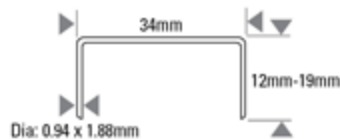

# D60ADCSB

SWC AIR CUCITRICE PER CHIUSURA LATERALE 19MM MAX

## Sommario elementi di fissaggio

## Accessori

Olio Lubrificante  
SB32

<b>Modello</b>	D60ADCSB	<b>Pressione operativa</b>	<b>PSI</b>	70 - 100
<b>Peso</b>	11		<b>BAR</b>	5.0 - 7.0
<b>Dimensioni Lun. x Lar. x Alt. (mm)</b>	600 x 247 x 512	<b>Cons. aria Ltr. per colpo @ 5,6 bar</b>		0.56
<b>Lunghezza (mm)</b>	12 (min) - 19 (max)	<b>Rumorosità</b>	<b>LPA 1sd</b>	77.7
<b>Diametro (mm)</b>	0.94x1.88 (min) - 0.94x1.88 (max)		<b>LWA 1sd</b>	84.9
<b>Capacità caricatore</b>	4000		<b>LPA 1sd</b>	71.9
		<b>Vibrazione m/s2</b>		< 2.5