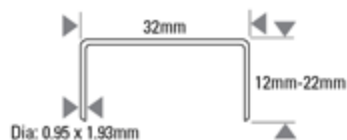

# D16-2AD

SW ARI CUCITRICE PER CARTONE 22MM MAX.

SW7437

## Sommario elementi di fissaggio

## Accessori

 Olio Lubrificante  
SB32

<b>Modello</b>	D16-2AD	<b>Pressione operativa</b>	<b>PSI</b>	70 - 80
<b>Peso</b>	3.2		<b>BAR</b>	4.0 - 5.5
<b>Dimensioni Lun. x Lar. x Alt. (mm)</b>	410 x 140 x 190	<b>Cons. aria Ltr. per colpo @ 5,6 bar</b>		1.2
<b>Lunghezza (mm)</b>	12 (min) - 22 (max)	<b>Rumorosità</b>	<b>LPA 1sd</b>	83.0
<b>Diametro (mm)</b>	0.95x1.93 (min) - 0.95x1.93 (max)		<b>LWA 1sd</b>	94.0
<b>Capacità caricatore</b>	120		<b>LPA 1sd</b>	81.0
		<b>Vibrazione m/s2</b>		< 2.5