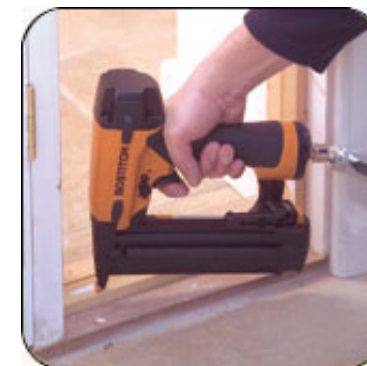

Bostitch Schweiz

Stanley Works (Europe) GmbH
In der Luberzen 42
8902 Urdorf
SCHWEIZ
+41 (0)44 755 60 70