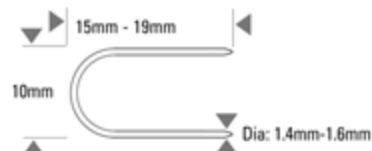

BCAR1B-495-92L

CUCITRICE PER BCS31

BCS 31

Sommario elementi di fissaggio

Caratteristiche

Modello	BCAR1B-495-92L	Pressione operativa	PSI	70 - 100
Peso	3.36		BAR	5.0 - 7.0
Dimensioni Lun. x Lar. x Alt. (mm)	257 x 210 x 60	Cons. aria Ltr. per colpo @ 5,6 bar		0.6
Lunghezza (mm)	15 (min) - 19 (max)	Rumorosità	LPA 1sd	83.7
Diametro (mm)	1.4 (min) - 1.6 (max)		LWA 1sd	93.0
Capacità caricatore	100		LPA 1sd	80.0
		Vibrazione m/s ²		< 2.5