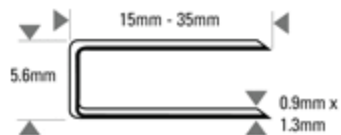

APC-2IN1

2-IN-1CUCITRICE PER PUNTI E BRAD

DIY

APC-BN

Sommario elementi di fissaggio

Caratteristiche

Accessori

-  Kit per le modifiche
166834
-  Insieme pistone/ martelletto
166833

Modello	APC-2IN1	Pressione operativa	PSI	80 - 100
Peso	1.1		BAR	5.6 - 7.0
Dimensioni Lun. x Lar. x Alt. (mm)	245 x 242 x 63	Cons. aria Ltr. per colpo @ 5,6 bar		1.06
Testa (mm)	2.1 (min) - 2.1 (max)	Rumorosità	LPA 1sd	86.8
Lunghezza (mm)	15 (min) - 35 (max)		LWA 1sd	99.1
Diametro (mm)	1 (min) - 1.25 (max)		LPA 1sd	86.1
Capacità caricatore	110	Vibrazione m/s²		< 2.5