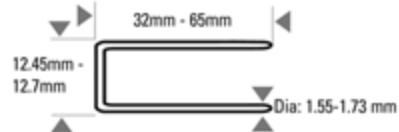

863S4-1

S4/16NC CUCITRICE-CT 64MM MAX (863)

S4 Sommario elementi di fissaggio