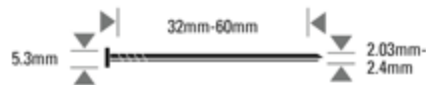

# 5446003 (ROLL 60)

CHIODATRICE COIL – CT 60MM MAX

ROLL 60

Sommario elementi di fissaggio

## Accessori

Modello	5446003 (Roll 60)	Pressione operativa	PSI	65 - 100
Peso	2.1		BAR	4.5 - 8.3
Dimensioni Lun. x Lar. x Alt. (mm)	250 x 265 x 110	Cons. aria Ltr. per colpo @ 5,6 bar		2.1
Testa (mm)	5.3 (min) - 5.3 (max)	Rumorosità	LPA 1sd	94.5
Lunghezza (mm)	32 (min) - 60 (max)		LWA 1sd	102.5
Diametro (mm)	2.03 (min) - 2.4 (max)		LPA 1sd	89.5
Capacità caricatore	360	Vibrazione m/s <sup>2</sup>		3.5