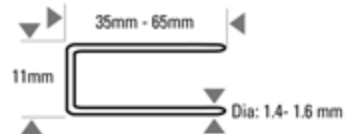

5416543

S5/100 CUCITRICE-CT 30MM - 65MM MAX (VULCANO)

S5

Sommario elementi di fissaggio

STANLEY

BOSTITCH®

Caratteristiche

Accessori

-  Olio Lubrificante SB32
-  Insieme pistone/ martelletto 3663222

Modello	5416543	Pressione operativa	PSI	65 - 120
Peso	2.2		BAR	4.5 - 8.3
Dimensioni Lun. x Lar. x Alt. (mm)	350 x 300 x 80	Cons. aria Ltr. per colpo @ 5,6 bar		1.8
Lunghezza (mm)	35 (min) - 65 (max)	Rumorosita	LPA 1sd	86.5
Diametro (mm)	1.4 (min) - 1.6 (max)		LWA 1sd	99.0
Capacità caricatore	136		LPA 1sd	86.0
		Vibrazione m/s2		3.6