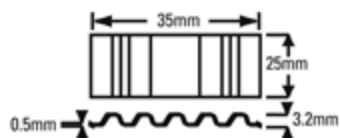

3447

CUCITRICE PER PUNTI CF 15MM MAX

CF

Sommario elementi di fissaggio

STANLEY

BOSTITCH®

Caratteristiche

Accessori

-  Olio Lubrificante SB32
-  Insieme pistone/ martelletto D670226U01

Modello	3447	Pressione operativa	PSI	60 - 100	
Peso	3.95		BAR	4.0 - 7.0	
Dimensioni Lun. x Lar. x Alt. (mm)	462 x 312 x 102	Cons. aria Ltr. per colpo @ 5,6 bar		3	
Lunghezza (mm)	25 (min) - 25 (max)	Rumorosità	LPA 1sd	93.5	
Capacità caricatore	126		LWA 1sd	92.7	
				LPA 1sd	92.7
				Vibrazione m/s2	3.9