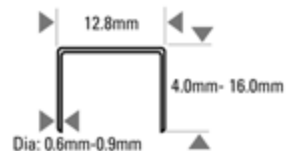

## Sommario elementi di fissaggio

## Accessori

-  Olio Lubrificante SB32
-  Insieme pistone/ martelletto 177716

<b>Modello</b>	21680B-LN-E	<b>Pressione operativa</b>	PSI	80 - 120
<b>Peso</b>	0.89		BAR	4.9 - 8.4
<b>Dimensioni Lun. x Lar. x Alt. (mm)</b>	221 x 150 x 40	<b>Cons. aria Ltr. per colpo @ 5,6 bar</b>		0.17
<b>Lunghezza (mm)</b>	4 (min) - 16 (max)	<b>Rumorosità</b>	LPA 1sd	64.4
<b>Diametro (mm)</b>	0.6 (min) - 0.9 (max)		LWA 1sd	74.0
<b>Capacità caricatore</b>	139		LPA 1sd	61.0
		<b>Vibrazione m/s<sup>2</sup></b>		< 2.5