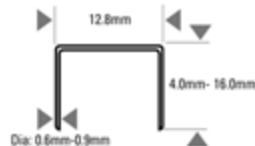

21680B-E

80 CUCITRICE 16MM MAX (216)

80

Sommario elementi di fissaggio

Caratteristiche

Accessori

-  Olio Lubrificante SB32
-  Insieme pistone/ martelletto 177715

Modello	21680B-E	Pressione operativa	PSI	80 - 120
Peso	0.81		BAR	4.9 - 8.4
Dimensioni Lun. x Lar. x Alt. (mm)	221 x 150 x 40	Cons. aria Ltr. per colpo @ 5,6 bar		0.17
Lunghezza (mm)	4 (min) - 16 (max)	Rumorosità	LPA 1sd	64.4
Diametro (mm)	0.6 (min) - 0.9 (max)		LWA 1sd	74.0
Capacità caricatore	139		LPA 1sd	61.0
		Vibrazione m/s²		< 2.5