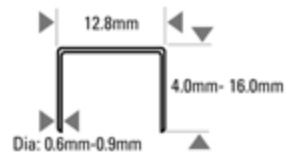

21680B-ALM-E

80 CUCITRICE AUTOFIRE MAGAZ LUNGO

80

Sommario elementi di fissaggio

STANLEY

BOSTITCH®

Caratteristiche

Accessori

-  Olio Lubrificante SB32
-  Insieme pistone/ martelletto 177715

Modello	21680B-ALM-E	Pressione operativa	PSI	80 - 120
Peso	1.01		BAR	4.9 - 8.4
Dimensioni Lun. x Lar. x Alt. (mm)	353 x 150 x 40	Cons. aria Ltr. per colpo @ 5,6 bar		0.17
Lunghezza (mm)	4 (min) - 16 (max)	Rumorosità	LPA 1sd	64.4
Diametro (mm)	0.6 (min) - 0.9 (max)		LWA 1sd	74.0
Capacità caricatore	278		LPA 1sd	61.0
		Vibrazione m/s2		< 2.5