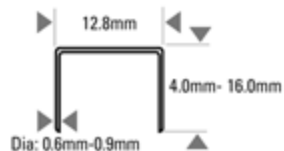

21680B-A-E

80 CUCITRICE AUTOFIRE (216)

80

Sommario elementi di fissaggio

Caratteristiche

Accessori

-  Olio Lubrificante SB32
-  Insieme pistone/ martelletto 177715

Modello	21680B-A-E	Pressione operativa	PSI	80 - 120
Peso	0.81		BAR	4.9 - 8.4
Dimensioni Lun. x Lar. x Alt. (mm)	221 x 150 x 40	Cons. aria Ltr. per colpo @ 5,6 bar		0.17
Lunghezza (mm)	4 (min) - 16 (max)	Rumorosità	LPA 1sd	64.4
Diametro (mm)	0.6 (min) - 0.9 (max)		LWA 1sd	74.0
Capacità caricatore	139		LPA 1sd	61.0
		Vibrazione m/s2		< 2.5