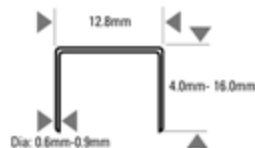

21680-EXP

80 CUCITRICE 16MM MAX (216)

80

Sommario elementi di fissaggio

Caratteristiche

Accessori

-  Olio Lubrificante SB32
-  Insieme pistone/ martelletto 177712

Modello	21680-EXP	Pressione operativa	PSI	80 - 120
Peso	0.81		BAR	4.9 - 8.4
Dimensioni Lun. x Lar. x Alt. (mm)	221 x 150 x 40	Cons. aria Ltr. per colpo @ 5,6 bar		0.17
Lunghezza (mm)	4 (min) - 16 (max)	Rumorosità	LPA 1sd	64.4
Diametro (mm)	0.6 (min) - 0.9 (max)		LWA 1sd	74.0
Capacità caricatore	139		LPA 1sd	61.0
		Vibrazione m/s²		< 2.5