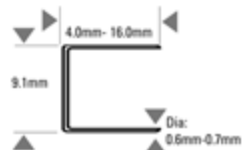

21671B-LN-E

71 CUCITRICE 16MM (216) LONG NOSE

72

Sommario elementi di fissaggio

Caratteristiche

Accessori

-  Olio Lubrificante SB32
-  Insieme pistone/ martelletto 174327

Modello	21671B-LN-E	Pressione operativa	PSI	80 - 120
Peso	0.91		BAR	4.9 - 8.4
Dimensioni Lun. x Lar. x Alt. (mm)	221 x 198 x 40	Cons. aria Ltr. per colpo @ 5,6 bar		0.17
Lunghezza (mm)	4 (min) - 16 (max)	Rumorosità	LPA 1sd	64.4
Diametro (mm)	0.6 (min) - 0.7 (max)		LWA 1sd	74.0
Capacità caricatore	172		LPA 1sd	61.0
		Vibrazione m/s ²		< 2.5