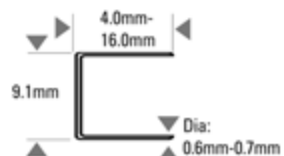

Sommario elementi di fissaggio